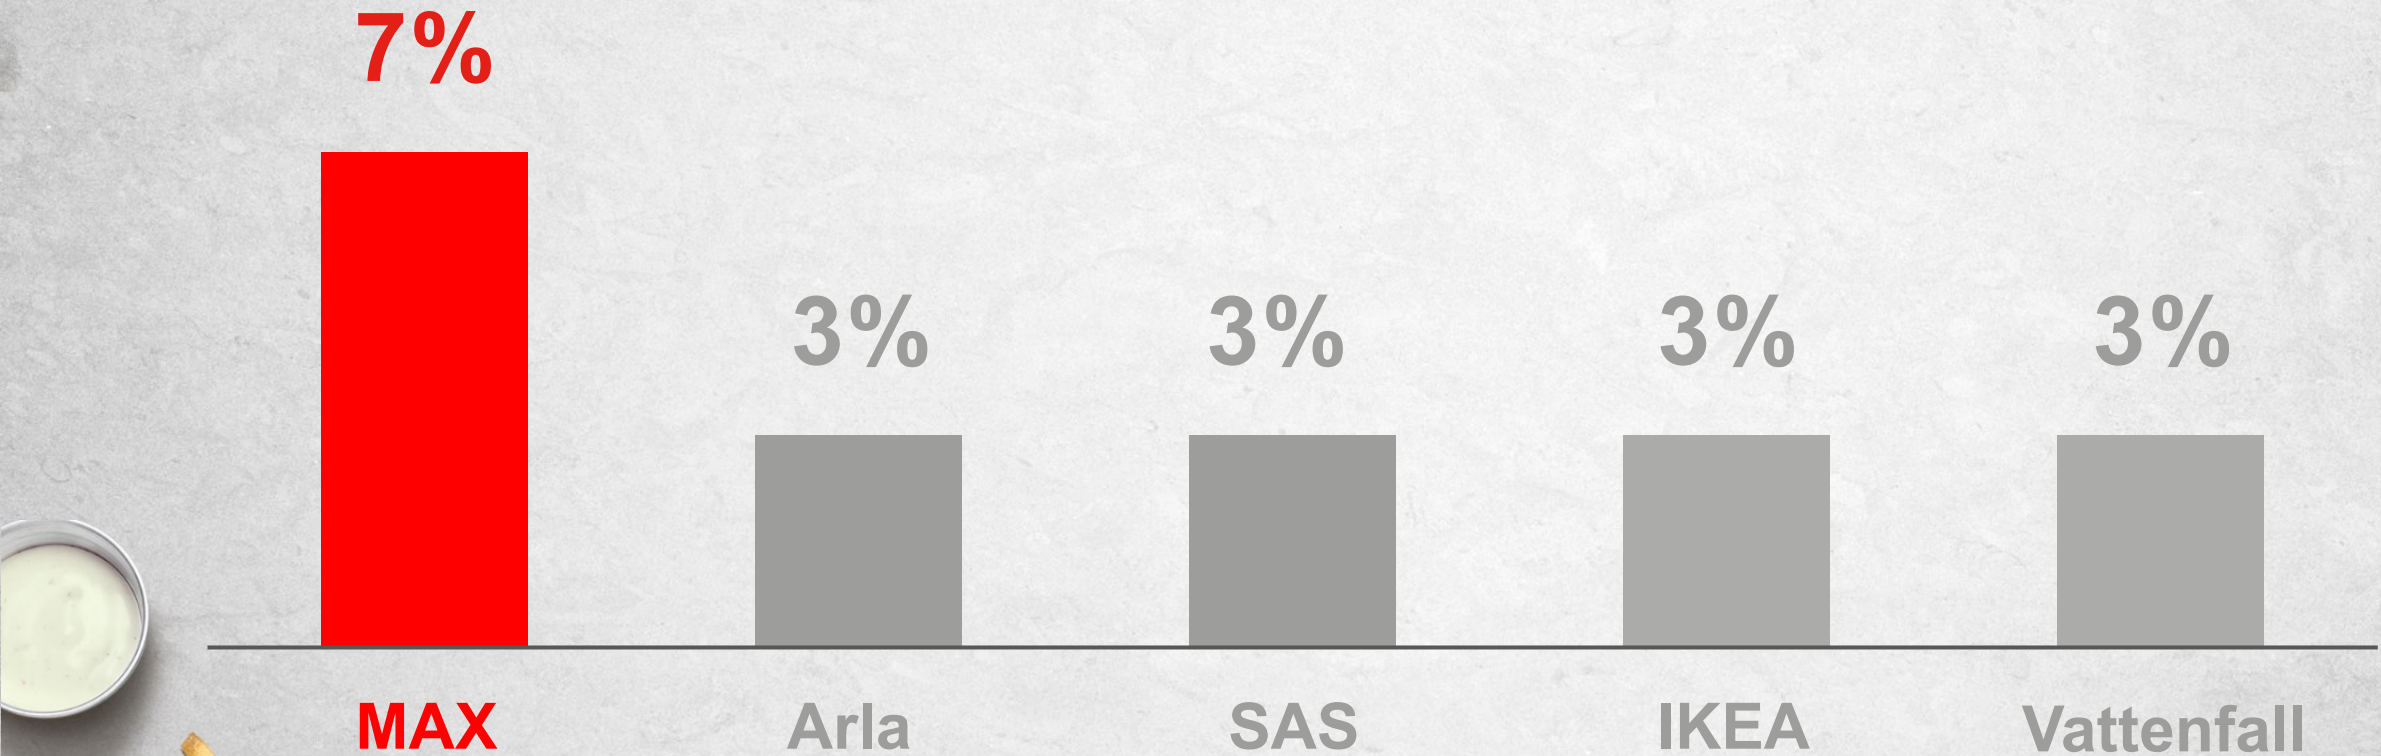

VILKA FÖRETAG KÄNNER DU TILL
SOM TAR AKTIVT KLIMATANSVAR?

/(Novus 2022, ohjälpt fråga, representativt för Sverige)