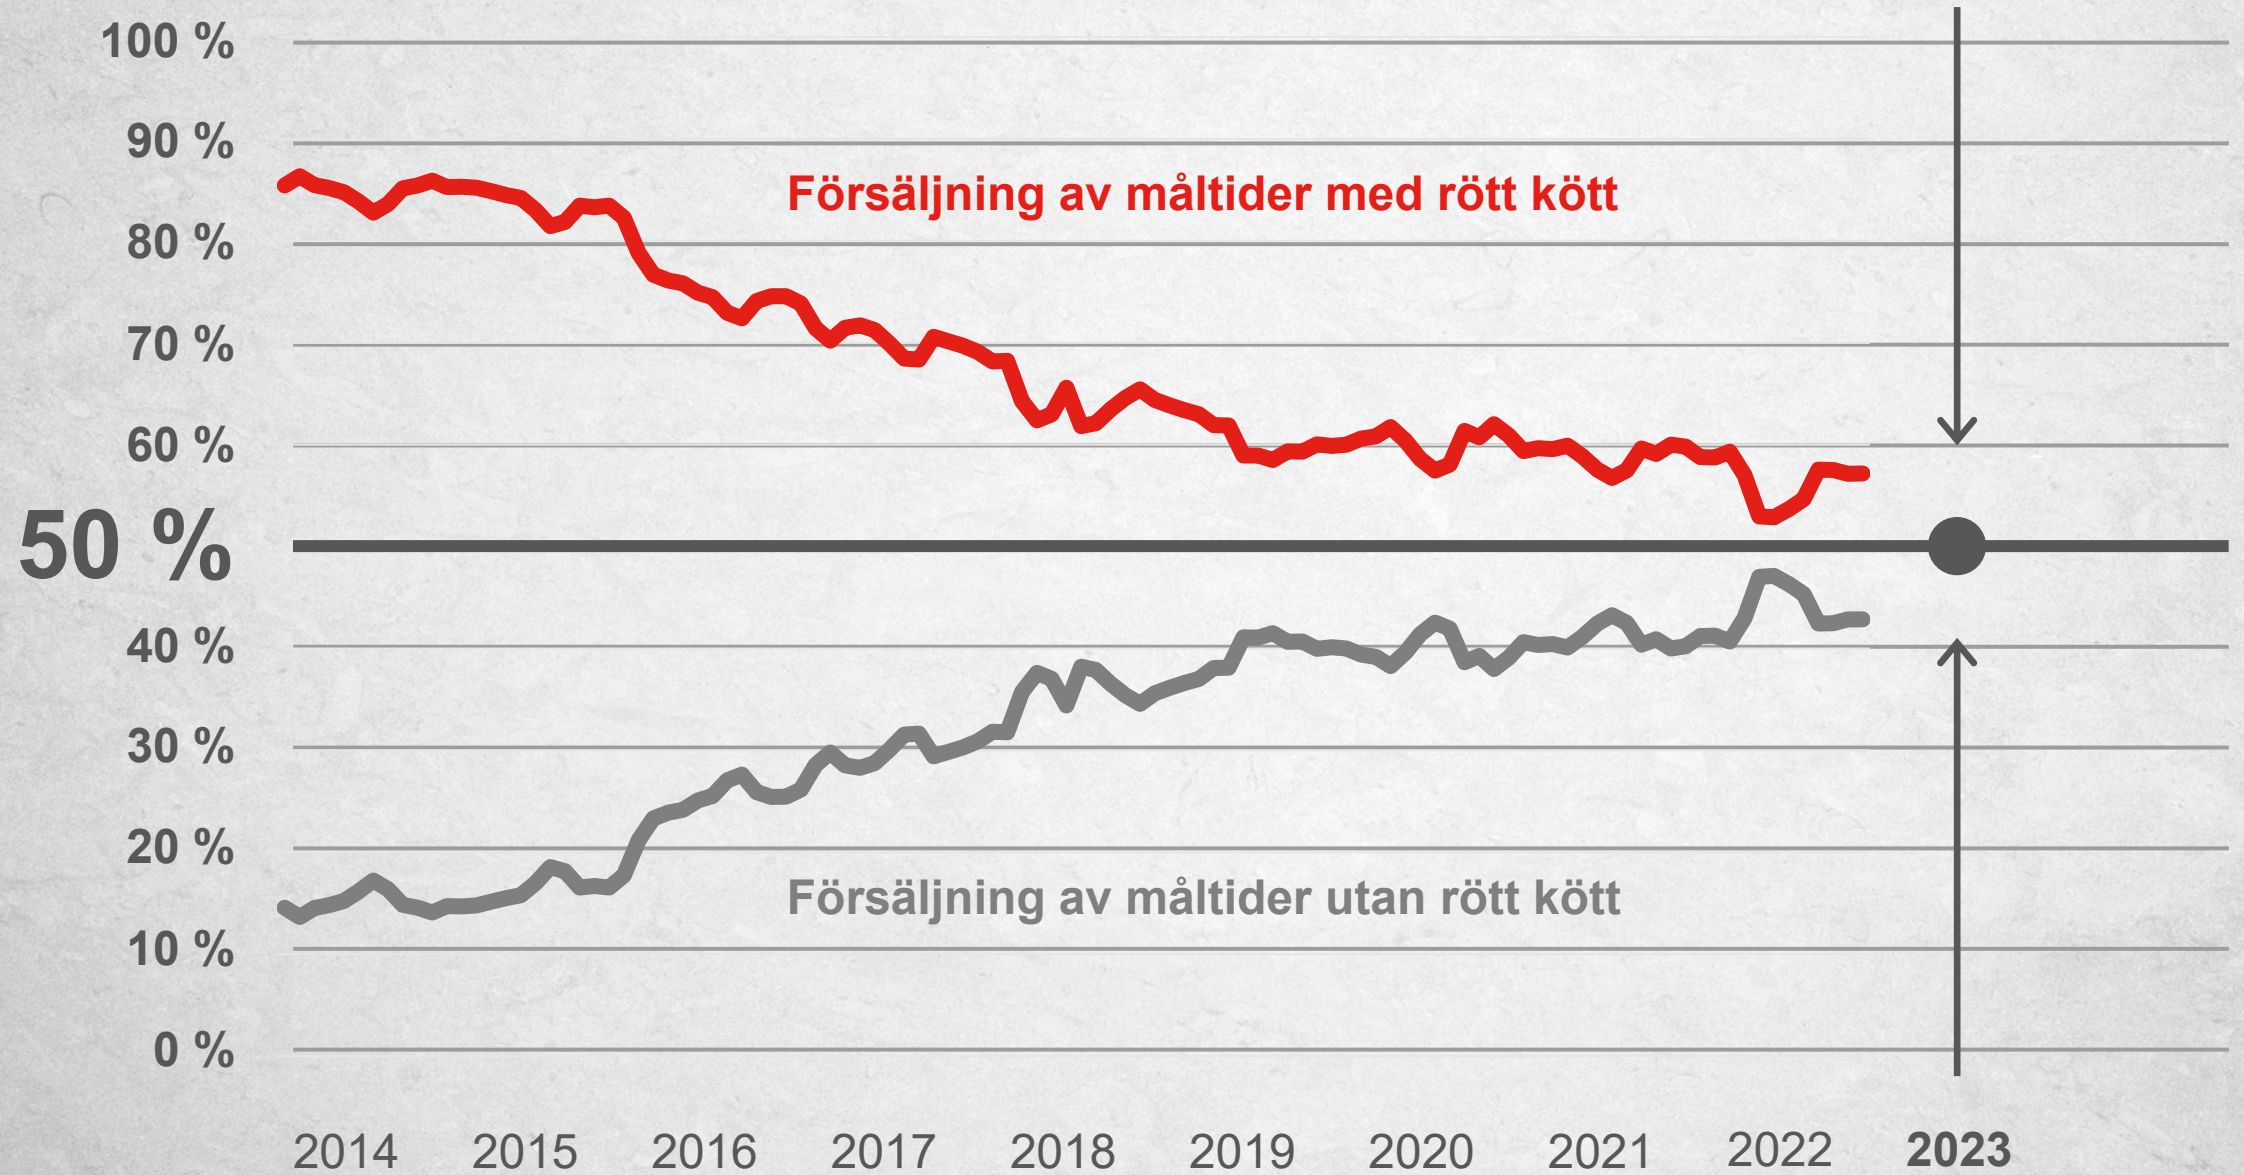

**Vårt mål: Under 2023 ska varannan såld måltid
vara utan rött kött**

50 %

2014 2015 2016 2017 2018 2019 2020 2021 2022 **2023**

MAX Hamburgare

MAX Burgers

Klimatpåverkan från maten på MAX:

- 30 % per 1 000 kcal